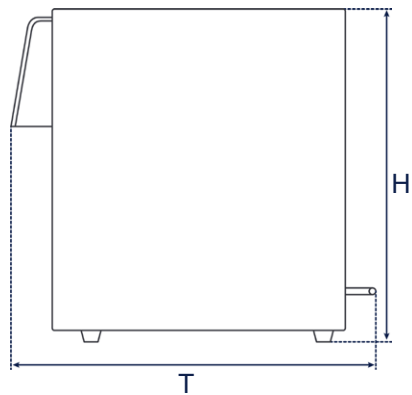

Elmasonic	10	15/20	30	40	60	90	100	120	130	60	70	80	120	150	180	300
Bestellnummer 220-240 V~	1033905			2000000368			2000001567									
Bestellnummer 110-120 V~	1038839			1038838			-									
Listenpreis	580 €			620 €			690 €									
Außenmaße B/T/H (mm)	470/395/365			530/475/430			750/770/430									
Innenmaße B/T/H (mm)	380/205/295			440/285/360			650/580/360									
Passend für																
• Elmasonic Easy	•	•	•	•	•		•	•							•	•
• Elmasonic Med			•		•		•	•						•	•	•
• Elmasonic S	•	•	•	•	•	•	•	•	•		•	•		•	•	•
• Elmasonic P			•		•			•							•	•
• Elmasonic xtra TT			•							•			•			

Elmasonic Zubehör - Lärmschutzbox

Maßdefinition

Außenmaße

Innenmaße

Abbildungen dienen lediglich der Veranschaulichung und sind nicht maßstabsgetreu.

Technische Angaben dienen als Orientierungswerte und unterliegen produktions- und fertigungsbedingten Toleranzen. Ein ordnungsgemäßer Betrieb kann nur bei Verwendung der original Elma Geräte garantiert werden.