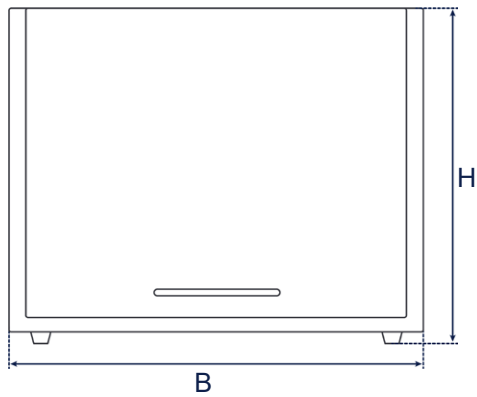

Elmasonic	10	15/20	30	40	60	90	100	120	130	60	70	80	120	150	180	300
Bestellnummer 220-240 V~	1033905			2000000368			2000001567									
Bestellnummer 110-120 V~	1038839			1038838			-									
Listenpreis	580 €			620 €			690 €									
Außenmaße B/T/H (mm)	470/395/365			530/475/430			750/770/430									
Innenmaße B/T/H (mm)	380/205/295			440/285/360			650/580/360									
Passend für																
• Elmasonic Easy	•	•	•	•	•		•	•							•	•
• Elmasonic Med			•		•		•	•						•	•	•
• Elmasonic S	•	•	•	•	•	•	•	•	•		•	•		•	•	•
• Elmasonic P			•		•			•							•	•
• Elmasonic xtra TT			•							•			•			

Elmasonic Zubehör - Lärmschutzbox

Maßdefinition

Außenmaße

Innenmaße

Abbildungen dienen lediglich der Veranschaulichung und sind nicht maßstabsgetreu.

Technische Angaben dienen als Orientierungswerte und unterliegen produktions- und fertigungsbedingten Toleranzen. Ein ordnungsgemäßer Betrieb kann nur bei Verwendung der original Elma Geräte garantiert werden.