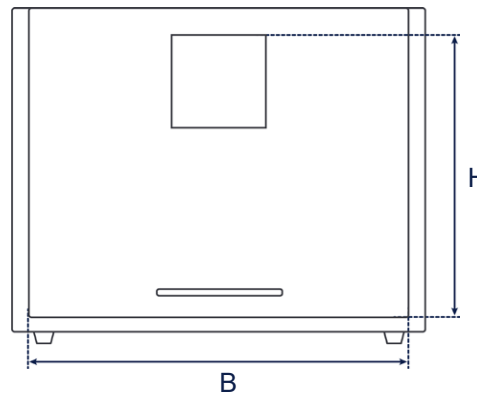

Elmasonic	10	15/20	30	40	60	90	100	120	130	60	70	80	120	150	180	300
Bestellnummer 220-240 V~	1033905			2000000368			2000001567									
Bestellnummer 110-120 V~	1038839			1038838			-									
Listenpreis	580 €			620 €			690 €									
Außenmaße B/T/H (mm)	470/395/365			530/475/430			750/770/430									
Innenmaße B/T/H (mm)	380/205/295			440/285/360			650/580/360									
Passend für																
• Elmasonic Easy	•	•	•	•	•		•	•							•	•
• Elmasonic Med			•		•		•	•						•	•	•
• Elmasonic S	•	•	•	•	•	•	•	•	•		•	•		•	•	•
• Elmasonic P			•		•			•							•	•
• Elmasonic xtra TT			•							•			•			

Elmasonic Zubehör - Lärmschutzbox

Maßdefinition

Außenmaße

Innenmaße

Abbildungen dienen lediglich der Veranschaulichung und sind nicht maßstabsgetreu.

Technische Angaben dienen als Orientierungswerte und unterliegen produktions- und fertigungsbedingten Toleranzen. Ein ordnungsgemäßer Betrieb kann nur bei Verwendung der original Elma Geräte garantiert werden.