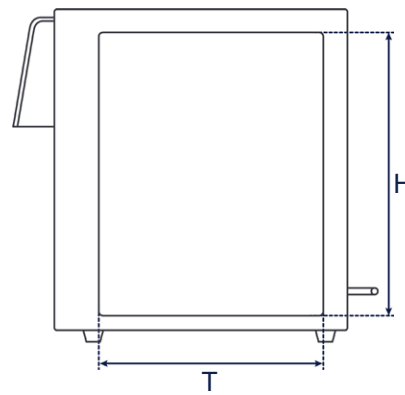

Elmasonic	10	15/20	30	40	60	90	100	120	130	60	70	80	120	150	180	300
Bestellnummer 220-240 V~	1033905			2000000368			2000001567									
Bestellnummer 110-120 V~	1038839			1038838			-									
Listenpreis	580 €			620 €			690 €									
Außenmaße B/T/H (mm)	470/395/365			530/475/430			750/770/430									
Innenmaße B/T/H (mm)	380/205/295			440/285/360			650/580/360									
Passend für																
• Elmasonic Easy	•	•	•	•	•		•	•							•	•
• Elmasonic Med			•		•		•	•						•	•	•
• Elmasonic S	•	•	•	•	•	•	•	•	•		•	•		•	•	•
• Elmasonic P			•		•			•							•	•
• Elmasonic xtra TT			•							•			•			

*Elmasonic Gerät in der Abbildung dient nur der Anschauung und ist nicht im Preis enthalten.

Alle Preise ab Werk, exklusive Außenverpackung, zuzüglich MwSt.

Technische Angaben dienen als Orientierungswerte und unterliegen produktions- und fertigungsbedingten Toleranzen. Ein ordnungsgemäßer Betrieb kann nur bei Verwendung des original Elma-Zubehörs garantiert werden.

Elmasonic Zubehör - Lärmschutzbox

Maßdefinition

Außenmaße

Innenmaße

Abbildungen dienen lediglich der Veranschaulichung und sind nicht maßstabsgetreu.

Technische Angaben dienen als Orientierungswerte und unterliegen produktions- und fertigungsbedingten Toleranzen. Ein ordnungsgemäßer Betrieb kann nur bei Verwendung der original Elma Geräte garantiert werden.