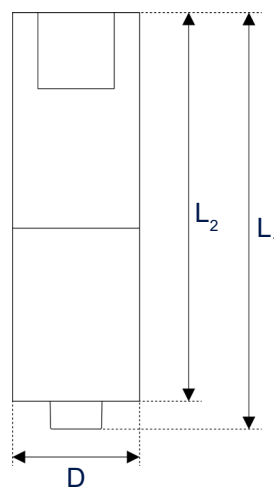

Fixation de la canule droite, sortie de vapeur devant

Fixation de la canule incurvée, sortie de vapeur devant

Les illustrations sont à titre indicatif seulement et ne sont pas à l'échelle.

Les spécifications techniques servent de valeurs d'orientation et sont soumises à des tolérances dues à la production et à la fabrication. Un bon fonctionnement ne peut être garanti que lors de l'utilisation d'accessoires Elma d'origine.

Elmasteam accessoires - Set d'adaptateurs médicaux

Définition des mesures

Insertion du cathéter
grande,
sortie de vapeur devant

Insertion du cathéter
medium,
sortie de vapeur devant

Connecteur de tuyau
grande,
sortie de vapeur devant

Adaptateur Luer-Lock
fem. / fem.,
sortie de vapeur devant

Pince à changer

Les illustrations sont à titre indicatif seulement et ne sont pas à l'échelle.

Les spécifications techniques servent de valeurs d'orientation et sont soumises à des tolérances dues à la production et à la fabrication. Un bon fonctionnement ne peut être garanti que lors de l'utilisation d'accessoires Elma d'origine.

Définition des mesures

Tous les prix départ usine, hors emballage.

Les illustrations sont à titre indicatif seulement et ne sont pas à l'échelle.

Les spécifications techniques servent de valeurs d'orientation et sont soumises à des tolérances dues à la production et à la fabrication. Un bon fonctionnement ne peut être garanti que lors de l'utilisation d'accessoires Elma d'origine.