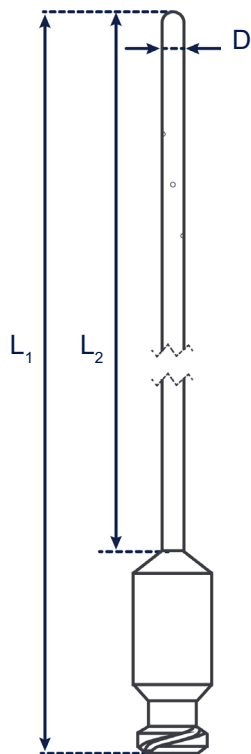

	Canule CMI	Canule CMI avec brosse	Fixation de la canule droite	Fixation de la canule incurvée	Insertion du cathéter grande	Insertion du cathéter medium	Conncteur de tuyau grande	Adaptateur Luer-Lock fem. / fem.	Pince à changer
N° de commande	1028822	1055030	1028823	1028824	1028825	1028826	1028827	1028828	1028831
Prix courant	199,00 €	178,00 €	36,50 €	36,50 €	40,00 €	40,00 €	31,50 €	25,50 €	48,50 €
Longueur totale L ₁ (mm)	525	338	103	88	44	44	26	21	115
Longueur utile L ₂ (mm)	501	315	84	61	29	29	12	9	16
Diamètre D (mm)	2,5	2,5	2	2	2-9	2,5-6,5	3,5	9	--
Largeur La (mm)	--	--	--	--	--	--	--	--	29
Hauteur H (mm)	--	--	--	--	--	--	--	--	15

Tous les prix départ usine, hors emballage.

Les illustrations sont à titre indicatif seulement et ne sont pas à l'échelle.

Les spécifications techniques servent de valeurs d'orientation et sont soumises à des tolérances dues à la production et à la fabrication. Un bon fonctionnement ne peut être garanti que lors de l'utilisation d'accessoires Elma d'origine.

Elmasteam accessoires - Set d'adaptateurs médicaux

Définition des mesures

CMI Canule

pour de manche tubulaire,
sortie de vapeur latérale

CMI Canule

avec brosse, pour de manche
tubulaire, sortie de vapeur derrière
l'ourlet de la brosse

Fixation de la canule droite, sortie de vapeur devant

Fixation de la canule incurvée, sortie de vapeur devant

Les illustrations sont à titre indicatif seulement et ne sont pas à l'échelle.

Les spécifications techniques servent de valeurs d'orientation et sont soumises à des tolérances dues à la production et à la fabrication. Un bon fonctionnement ne peut être garanti que lors de l'utilisation d'accessoires Elma d'origine.