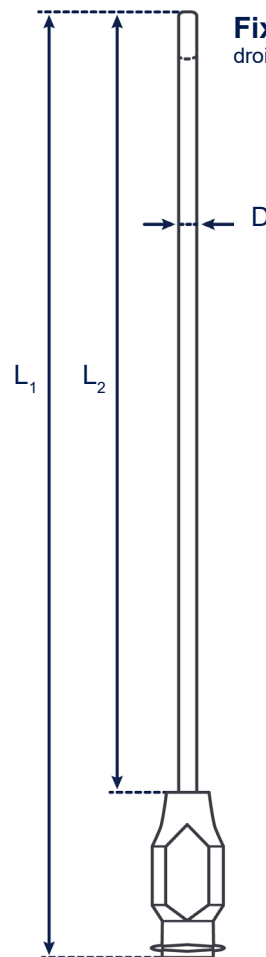

	Canule CMI	Canule CMI avec brosse	Fixation de la canule droite	Fixation de la canule incurvée	Insertion du cathéter grande	Insertion du cathéter medium	Conncteur de tuyau grande	Adaptateur Luer-Lock fem. / fem.	Pince à changer
N° de commande	1028822	1055030	1028823	1028824	1028825	1028826	1028827	1028828	1028831
Prix courant	199,00 €	178,00 €	36,50 €	36,50 €	40,00 €	40,00 €	31,50 €	25,50 €	48,50 €
Longueur totale L ₁ (mm)	525	338	103	88	44	44	26	21	115
Longueur utile L ₂ (mm)	501	315	84	61	29	29	12	9	16
Diamètre D (mm)	2,5	2,5	2	2	2-9	2,5-6,5	3,5	9	--
Largeur La (mm)	--	--	--	--	--	--	--	--	29
Hauteur H (mm)	--	--	--	--	--	--	--	--	15

Elmasteam accessoires - Set d'adaptateurs médicaux

Définition des mesures

CMI Canule

pour de manche tubulaire,
sortie de vapeur latérale

CMI Canule

avec brosse, pour de manche
tubulaire, sortie de vapeur derrière
l'ourlet de la brosse

Fixation de la canule droite, sortie de vapeur devant

Fixation de la canule incurvée, sortie de vapeur devant

Les illustrations sont à titre indicatif seulement et ne sont pas à l'échelle.

Les spécifications techniques servent de valeurs d'orientation et sont soumises à des tolérances dues à la production et à la fabrication. Un bon fonctionnement ne peut être garanti que lors de l'utilisation d'accessoires Elma d'origine.

Elmasteam accessoires - Set d'adaptateurs médicaux

Définition des mesures

Insertion du cathéter
grande,
sortie de vapeur devant

Insertion du cathéter
medium,
sortie de vapeur devant

Connecteur de tuyau
grande,
sortie de vapeur devant