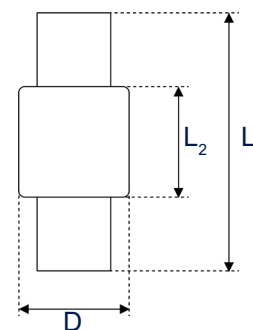

Elmasteam accessoires - Set d'adaptateurs médicaux

Définition des mesures

CMI Canule

pour de manche tubulaire,
sortie de vapeur latérale

CMI Canule

avec brosse, pour de manche
tubulaire, sortie de vapeur derrière
l'ourlet de la brosse

Fixation de la canule droite, sortie de vapeur devant

Fixation de la canule incurvée, sortie de vapeur devant

Les illustrations sont à titre indicatif seulement et ne sont pas à l'échelle.

Les spécifications techniques servent de valeurs d'orientation et sont soumises à des tolérances dues à la production et à la fabrication. Un bon fonctionnement ne peut être garanti que lors de l'utilisation d'accessoires Elma d'origine.

Elmasteam accessoires - Set d'adaptateurs médicaux

Définition des mesures

Insertion du cathéter
grande,
sortie de vapeur devant

Insertion du cathéter
medium,
sortie de vapeur devant

Connecteur de tuyau
grande,
sortie de vapeur devant

Adaptateur Luer-Lock
fem. / fem.,
sortie de vapeur devant

Pince à changer

Les illustrations sont à titre indicatif seulement et ne sont pas à l'échelle.

Les spécifications techniques servent de valeurs d'orientation et sont soumises à des tolérances dues à la production et à la fabrication. Un bon fonctionnement ne peut être garanti que lors de l'utilisation d'accessoires Elma d'origine.