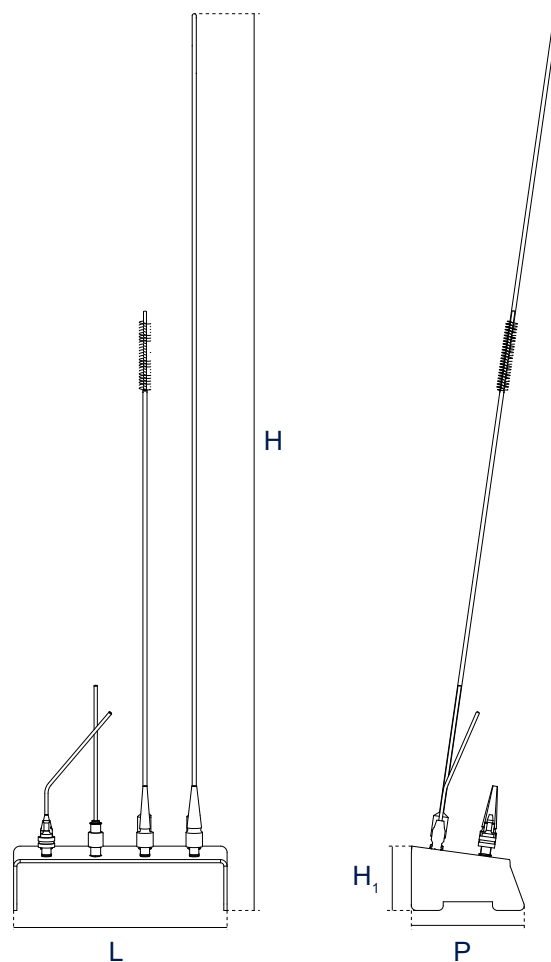

Elmasteam accessoires - Set d'adaptateurs médicaux

Set de différents embouts de buse

- connectable à un nettoyeur à vapeur Elmasteam 8 med avec des connexions Luer-Lock standardisées
- permet le nettoyage des zones difficiles d'accès des pièces de nettoyage
- Rack de rangement pour 8 embouts différents
- Pince à changer
- adaptateur Luer-Lock
- Un nettoyage fiable pour les applications les plus diverses

	Set d'adaptateurs médicaux
N° de commande	1028820
Prix courant	600,00 €
Dimensions ext. L / P / H (mm)	130 / 70 / 560
Hauteur du rack H₁ (mm)	40

Tous les prix départ usine, hors emballage.

Les illustrations sont à titre indicatif seulement et ne sont pas à l'échelle.

Les spécifications techniques servent de valeurs d'orientation et sont soumises à des tolérances dues à la production et à la fabrication. Un bon fonctionnement ne peut être garanti que lors de l'utilisation d'accessoires Elma d'origine.