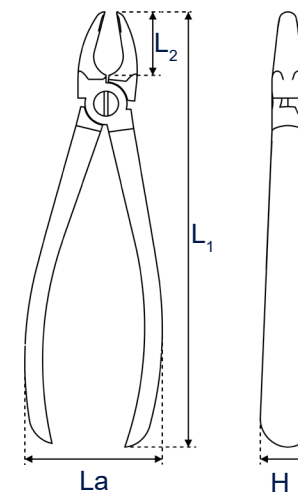

Elmasteam accessoires - Set d'adaptateurs médicaux

Définition des mesures

CMI Canule

pour de manche tubulaire,
sortie de vapeur latérale

CMI Canule

avec brosse, pour de manche
tubulaire, sortie de vapeur derrière
l'ourlet de la brosse

Fixation de la canule droite, sortie de vapeur devant

Fixation de la canule incurvée, sortie de vapeur devant

Les illustrations sont à titre indicatif seulement et ne sont pas à l'échelle.

Les spécifications techniques servent de valeurs d'orientation et sont soumises à des tolérances dues à la production et à la fabrication. Un bon fonctionnement ne peut être garanti que lors de l'utilisation d'accessoires Elma d'origine.

Elmasteam accessoires - Set d'adaptateurs médicaux

Définition des mesures

Insertion du cathéter
grande,
sortie de vapeur devant

Insertion du cathéter
medium,
sortie de vapeur devant

Connecteur de tuyau
grande,
sortie de vapeur devant

Adaptateur Luer-Lock
fem. / fem.,
sortie de vapeur devant

Pince à changer

Les illustrations sont à titre indicatif seulement et ne sont pas à l'échelle.

Les spécifications techniques servent de valeurs d'orientation et sont soumises à des tolérances dues à la production et à la fabrication. Un bon fonctionnement ne peut être garanti que lors de l'utilisation d'accessoires Elma d'origine.