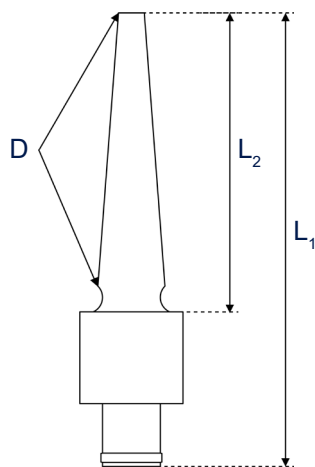

Elmasteam accessoires - Set d'adaptateurs médicaux

Définition des mesures

CMI Canule

pour de manche tubulaire,
sortie de vapeur latérale

CMI Canule

avec brosse, pour de manche
tubulaire, sortie de vapeur derrière
l'ourlet de la brosse

Fixation de la canule droite, sortie de vapeur devant

Fixation de la canule incurvée, sortie de vapeur devant

Les illustrations sont à titre indicatif seulement et ne sont pas à l'échelle.

Les spécifications techniques servent de valeurs d'orientation et sont soumises à des tolérances dues à la production et à la fabrication. Un bon fonctionnement ne peut être garanti que lors de l'utilisation d'accessoires Elma d'origine.

Elmasteam accessoires - Set d'adaptateurs médicaux

Définition des mesures

Insertion du cathéter
grande,
sortie de vapeur devant

Insertion du cathéter
medium,
sortie de vapeur devant

Connecteur de tuyau
grande,
sortie de vapeur devant

Adaptateur Luer-Lock
fem. / fem.,
sortie de vapeur devant

Pince à changer

Les illustrations sont à titre indicatif seulement et ne sont pas à l'échelle.

Les spécifications techniques servent de valeurs d'orientation et sont soumises à des tolérances dues à la production et à la fabrication. Un bon fonctionnement ne peut être garanti que lors de l'utilisation d'accessoires Elma d'origine.