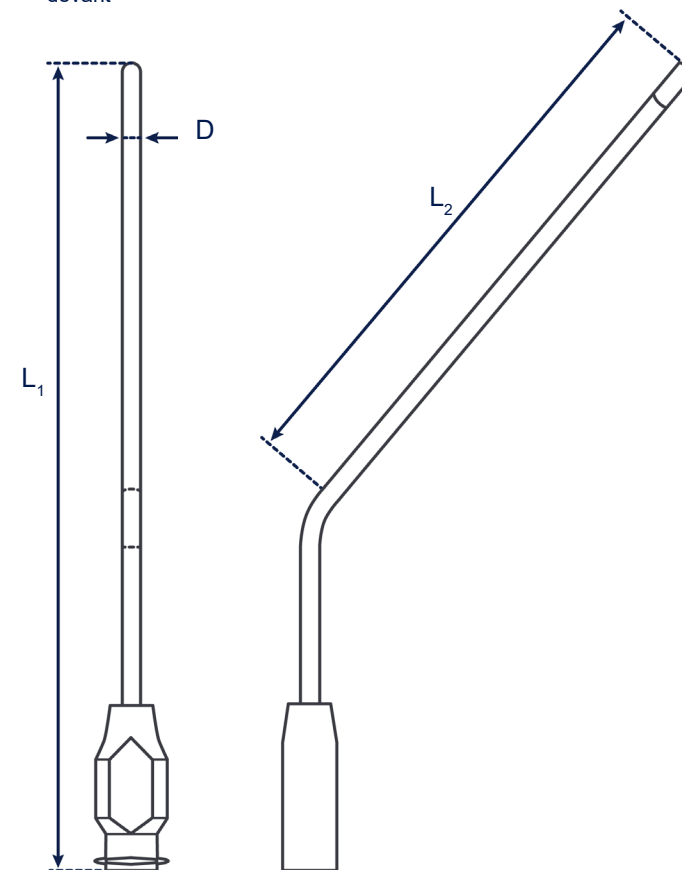

	Canule CMI	Canule CMI avec brosse	Fixation de la canule droite	Fixation de la canule incurvée	Insertion du cathéter grande	Insertion du cathéter medium	Conncteur de tuyau grande	Adaptateur Luer-Lock fem. / fem.	Pince à changer
N° de commande	1028822	1055030	1028823	1028824	1028825	1028826	1028827	1028828	1028831
Prix courant	199,00 €	178,00 €	36,50 €	36,50 €	40,00 €	40,00 €	31,50 €	25,50 €	48,50 €
Longueur totale L ₁ (mm)	525	338	103	88	44	44	26	21	115
Longueur utile L ₂ (mm)	501	315	84	61	29	29	12	9	16
Diamètre D (mm)	2,5	2,5	2	2	2-9	2,5-6,5	3,5	9	--
Largeur La (mm)	--	--	--	--	--	--	--	--	29
Hauteur H (mm)	--	--	--	--	--	--	--	--	15

Elmasteam accessoires - Set d'adaptateurs médicaux

Définition des mesures

CMI Canule

pour de manche tubulaire,
sortie de vapeur latérale

CMI Canule

avec brosse, pour de manche
tubulaire, sortie de vapeur derrière
l'ourlet de la brosse

Fixation de la canule droite, sortie de vapeur devant

Fixation de la canule incurvée, sortie de vapeur devant

Les illustrations sont à titre indicatif seulement et ne sont pas à l'échelle.

Les spécifications techniques servent de valeurs d'orientation et sont soumises à des tolérances dues à la production et à la fabrication. Un bon fonctionnement ne peut être garanti que lors de l'utilisation d'accessoires Elma d'origine.

Elmasteam accessoires - Set d'adaptateurs médicaux

Définition des mesures

Insertion du cathéter
grande,
sortie de vapeur devant

Insertion du cathéter
medium,
sortie de vapeur devant

Connecteur de tuyau
grande,
sortie de vapeur devant