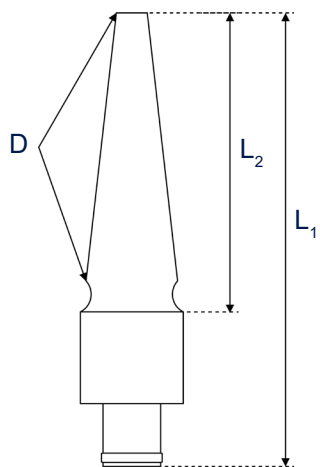

Elmasteam accessoires - Set d'adaptateurs médicaux

Définition des mesures

CMI Canule

pour de manche tubulaire,
sortie de vapeur latérale

CMI Canule

avec brosse, pour de manche
tubulaire, sortie de vapeur derrière
l'ourlet de la brosse

Fixation de la canule droite, sortie de vapeur devant

Fixation de la canule incurvée, sortie de vapeur devant

Les illustrations sont à titre indicatif seulement et ne sont pas à l'échelle.

Les spécifications techniques servent de valeurs d'orientation et sont soumises à des tolérances dues à la production et à la fabrication. Un bon fonctionnement ne peut être garanti que lors de l'utilisation d'accessoires Elma d'origine.

Elmasteam accessoires - Set d'adaptateurs médicaux

Définition des mesures

Insertion du cathéter
grande,
sortie de vapeur devant

Insertion du cathéter
medium,
sortie de vapeur devant

Connecteur de tuyau
grande,
sortie de vapeur devant

Adaptateur Luer-Lock
fem. / fem.,
sortie de vapeur devant

Pince à changer

Les illustrations sont à titre indicatif seulement et ne sont pas à l'échelle.

Les spécifications techniques servent de valeurs d'orientation et sont soumises à des tolérances dues à la production et à la fabrication. Un bon fonctionnement ne peut être garanti que lors de l'utilisation d'accessoires Elma d'origine.