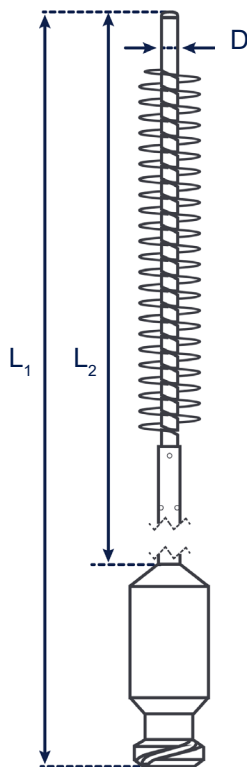

	Canule CMI	Canule CMI avec brosse	Fixation de la canule droite	Fixation de la canule incurvée	Insertion du cathéter grande	Insertion du cathéter medium	Conncteur de tuyau grande	Adaptateur Luer-Lock fem. / fem.	Pince à changer
N° de commande	1028822	1055030	1028823	1028824	1028825	1028826	1028827	1028828	1028831
Prix courant	199,00 €	178,00 €	36,50 €	36,50 €	40,00 €	40,00 €	31,50 €	25,50 €	48,50 €
Longueur totale L ₁ (mm)	525	338	103	88	44	44	26	21	115
Longueur utile L ₂ (mm)	501	315	84	61	29	29	12	9	16
Diamètre D (mm)	2,5	2,5	2	2	2-9	2,5-6,5	3,5	9	--
Largeur La (mm)	--	--	--	--	--	--	--	--	29
Hauteur H (mm)	--	--	--	--	--	--	--	--	15

Elmasteam accessoires - Set d'adaptateurs médicaux

Définition des mesures

CMI Canule

pour de manche tubulaire,
sortie de vapeur latérale

CMI Canule

avec brosse, pour de manche
tubulaire, sortie de vapeur derrière
l'ourlet de la brosse

Fixation de la canule droite, sortie de vapeur devant

Fixation de la canule incurvée, sortie de vapeur devant

Les illustrations sont à titre indicatif seulement et ne sont pas à l'échelle.

Les spécifications techniques servent de valeurs d'orientation et sont soumises à des tolérances dues à la production et à la fabrication. Un bon fonctionnement ne peut être garanti que lors de l'utilisation d'accessoires Elma d'origine.

Elmasteam accessoires - Set d'adaptateurs médicaux

Définition des mesures

Insertion du cathéter
grande,
sortie de vapeur devant

Insertion du cathéter
medium,
sortie de vapeur devant

Connecteur de tuyau
grande,
sortie de vapeur devant