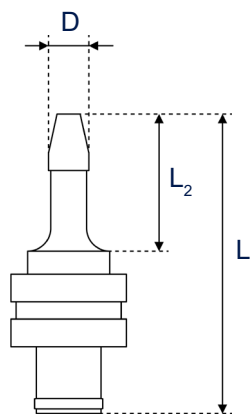

Elmasteam accessoires - Set d'adaptateurs médicaux

Définition des mesures

CMI Canule

pour de manche tubulaire,
sortie de vapeur latérale

CMI Canule

avec brosse, pour de manche
tubulaire, sortie de vapeur derrière
l'ourlet de la brosse

Fixation de la canule droite, sortie de vapeur devant

Fixation de la canule incurvée, sortie de vapeur devant

Les illustrations sont à titre indicatif seulement et ne sont pas à l'échelle.

Les spécifications techniques servent de valeurs d'orientation et sont soumises à des tolérances dues à la production et à la fabrication. Un bon fonctionnement ne peut être garanti que lors de l'utilisation d'accessoires Elma d'origine.

Elmasteam accessoires - Set d'adaptateurs médicaux

Définition des mesures

Insertion du cathéter
grande,
sortie de vapeur devant

Insertion du cathéter
medium,
sortie de vapeur devant

Connecteur de tuyau
grande,
sortie de vapeur devant

Adaptateur Luer-Lock
fem. / fem.,
sortie de vapeur devant

Pince à changer

Les illustrations sont à titre indicatif seulement et ne sont pas à l'échelle.

Les spécifications techniques servent de valeurs d'orientation et sont soumises à des tolérances dues à la production et à la fabrication. Un bon fonctionnement ne peut être garanti que lors de l'utilisation d'accessoires Elma d'origine.