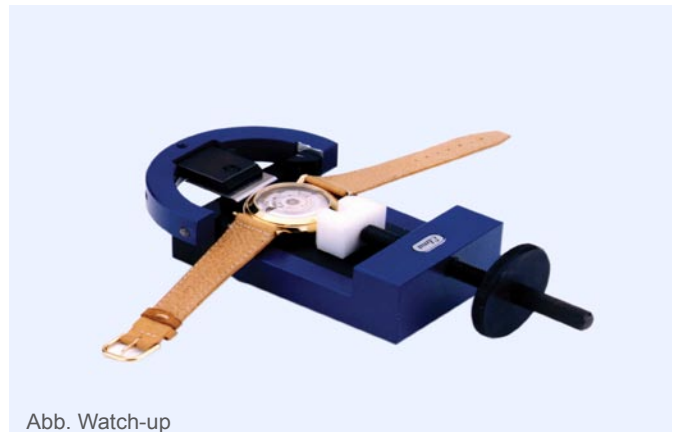

## Watch-up - Uhrgehäuseöffner

Uhrenservicegerät

Abb. Watch-up

### Das Uhrmachermesser für schnelles, professionelles Öffnen von Uhrgehäusen

Dieses Gerät ersetzt die professionelle Uhrmacherhand und öffnet die Uhr wie ein Uhrmacher mit dem Uhrmachermesser. Deckel und Gehäuse werden dabei schonend behandelt und nicht beschädigt. Das Öffnen ist somit auch durch Anlernpersonal möglich. Ideal für den Batteriewechsel-Service.

### Vorteile

- Keine Verletzungsgefahr
- Messer höhenverstellbar für eine optimale Einstellung der Drehachse
- Geeignet für Sprungdeckelarmbanduhren
- Für häufige Anwendung, wie Batteriewechsel